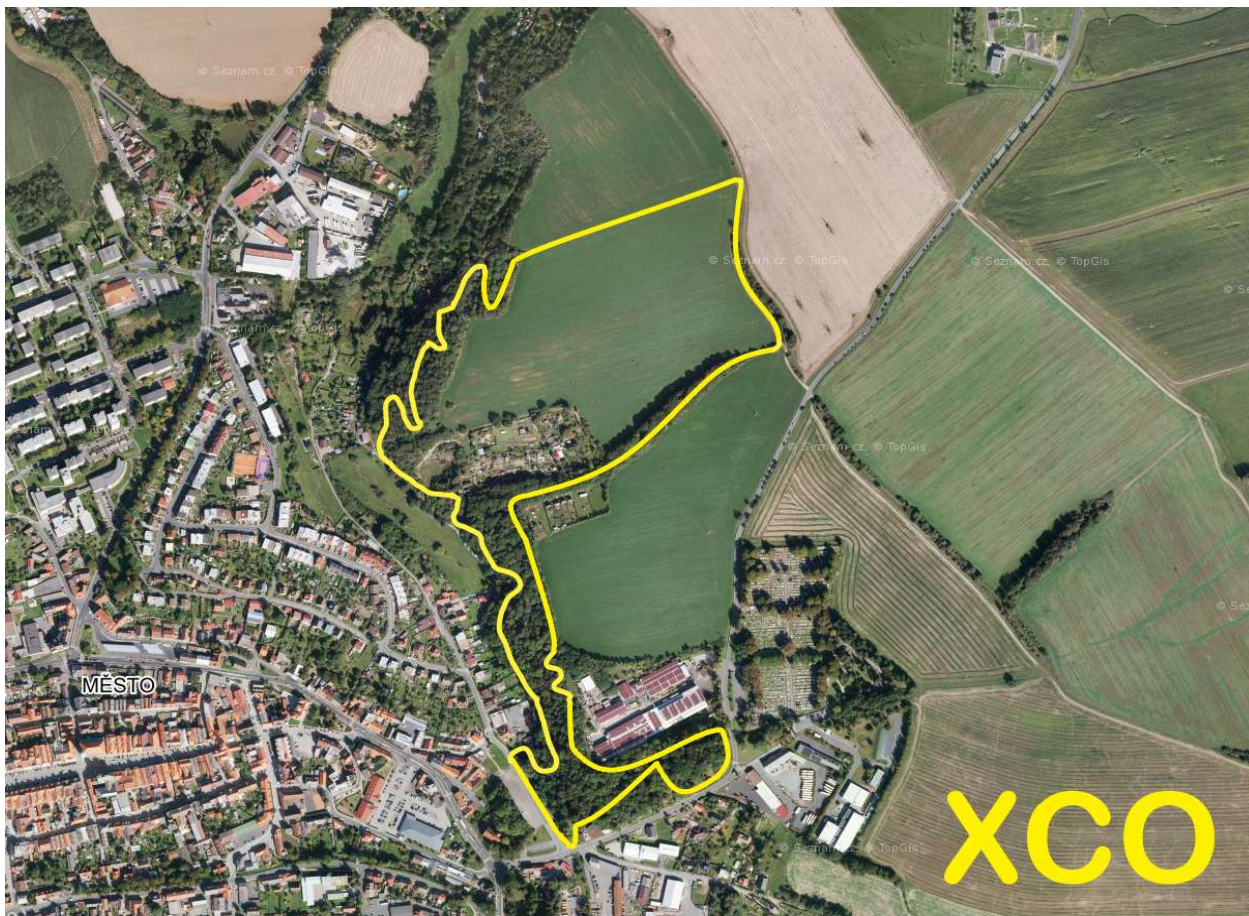

VELKÁ CENA DOMAŽLIC MTB 14. ročník neděle 21. dubna 2024

1. závod AC HEATING CUP - Poháru PLZEŇSKÉHO KRAJE horských kol

Lokalita: Domažlice, lesopark Škarman, parkoviště pod Škarmanem 49°26'23.403"N, 12°56'19.832"E

DOMAŽLICE OKRUH XCO červený velký

DOMAŽLICE

AC Heating
tepelná čerpadla | fotovoltaika

VELKÁ CENA DOMAŽLIC MTB 14. ročník neděle 21. dubna 2024

1. závod AC HEATING CUP - Poháru PLZEŇSKÉHO KRAJE horských kol

Lokalita: Domažlice, lesopark Škarman, parkoviště pod Škarmanem 49°26'23.403"N, 12°56'19.832"E

červený okruh 4,0km: <https://connect.garmin.com/modern/activity/embed/8734317666>

modrý okruh 1,7km: <https://connect.garmin.com/modern/activity/embed/8734329194>

zelený okruh 1,3km: <https://connect.garmin.com/modern/activity/embed/8734329356>

DOMAŽLICE